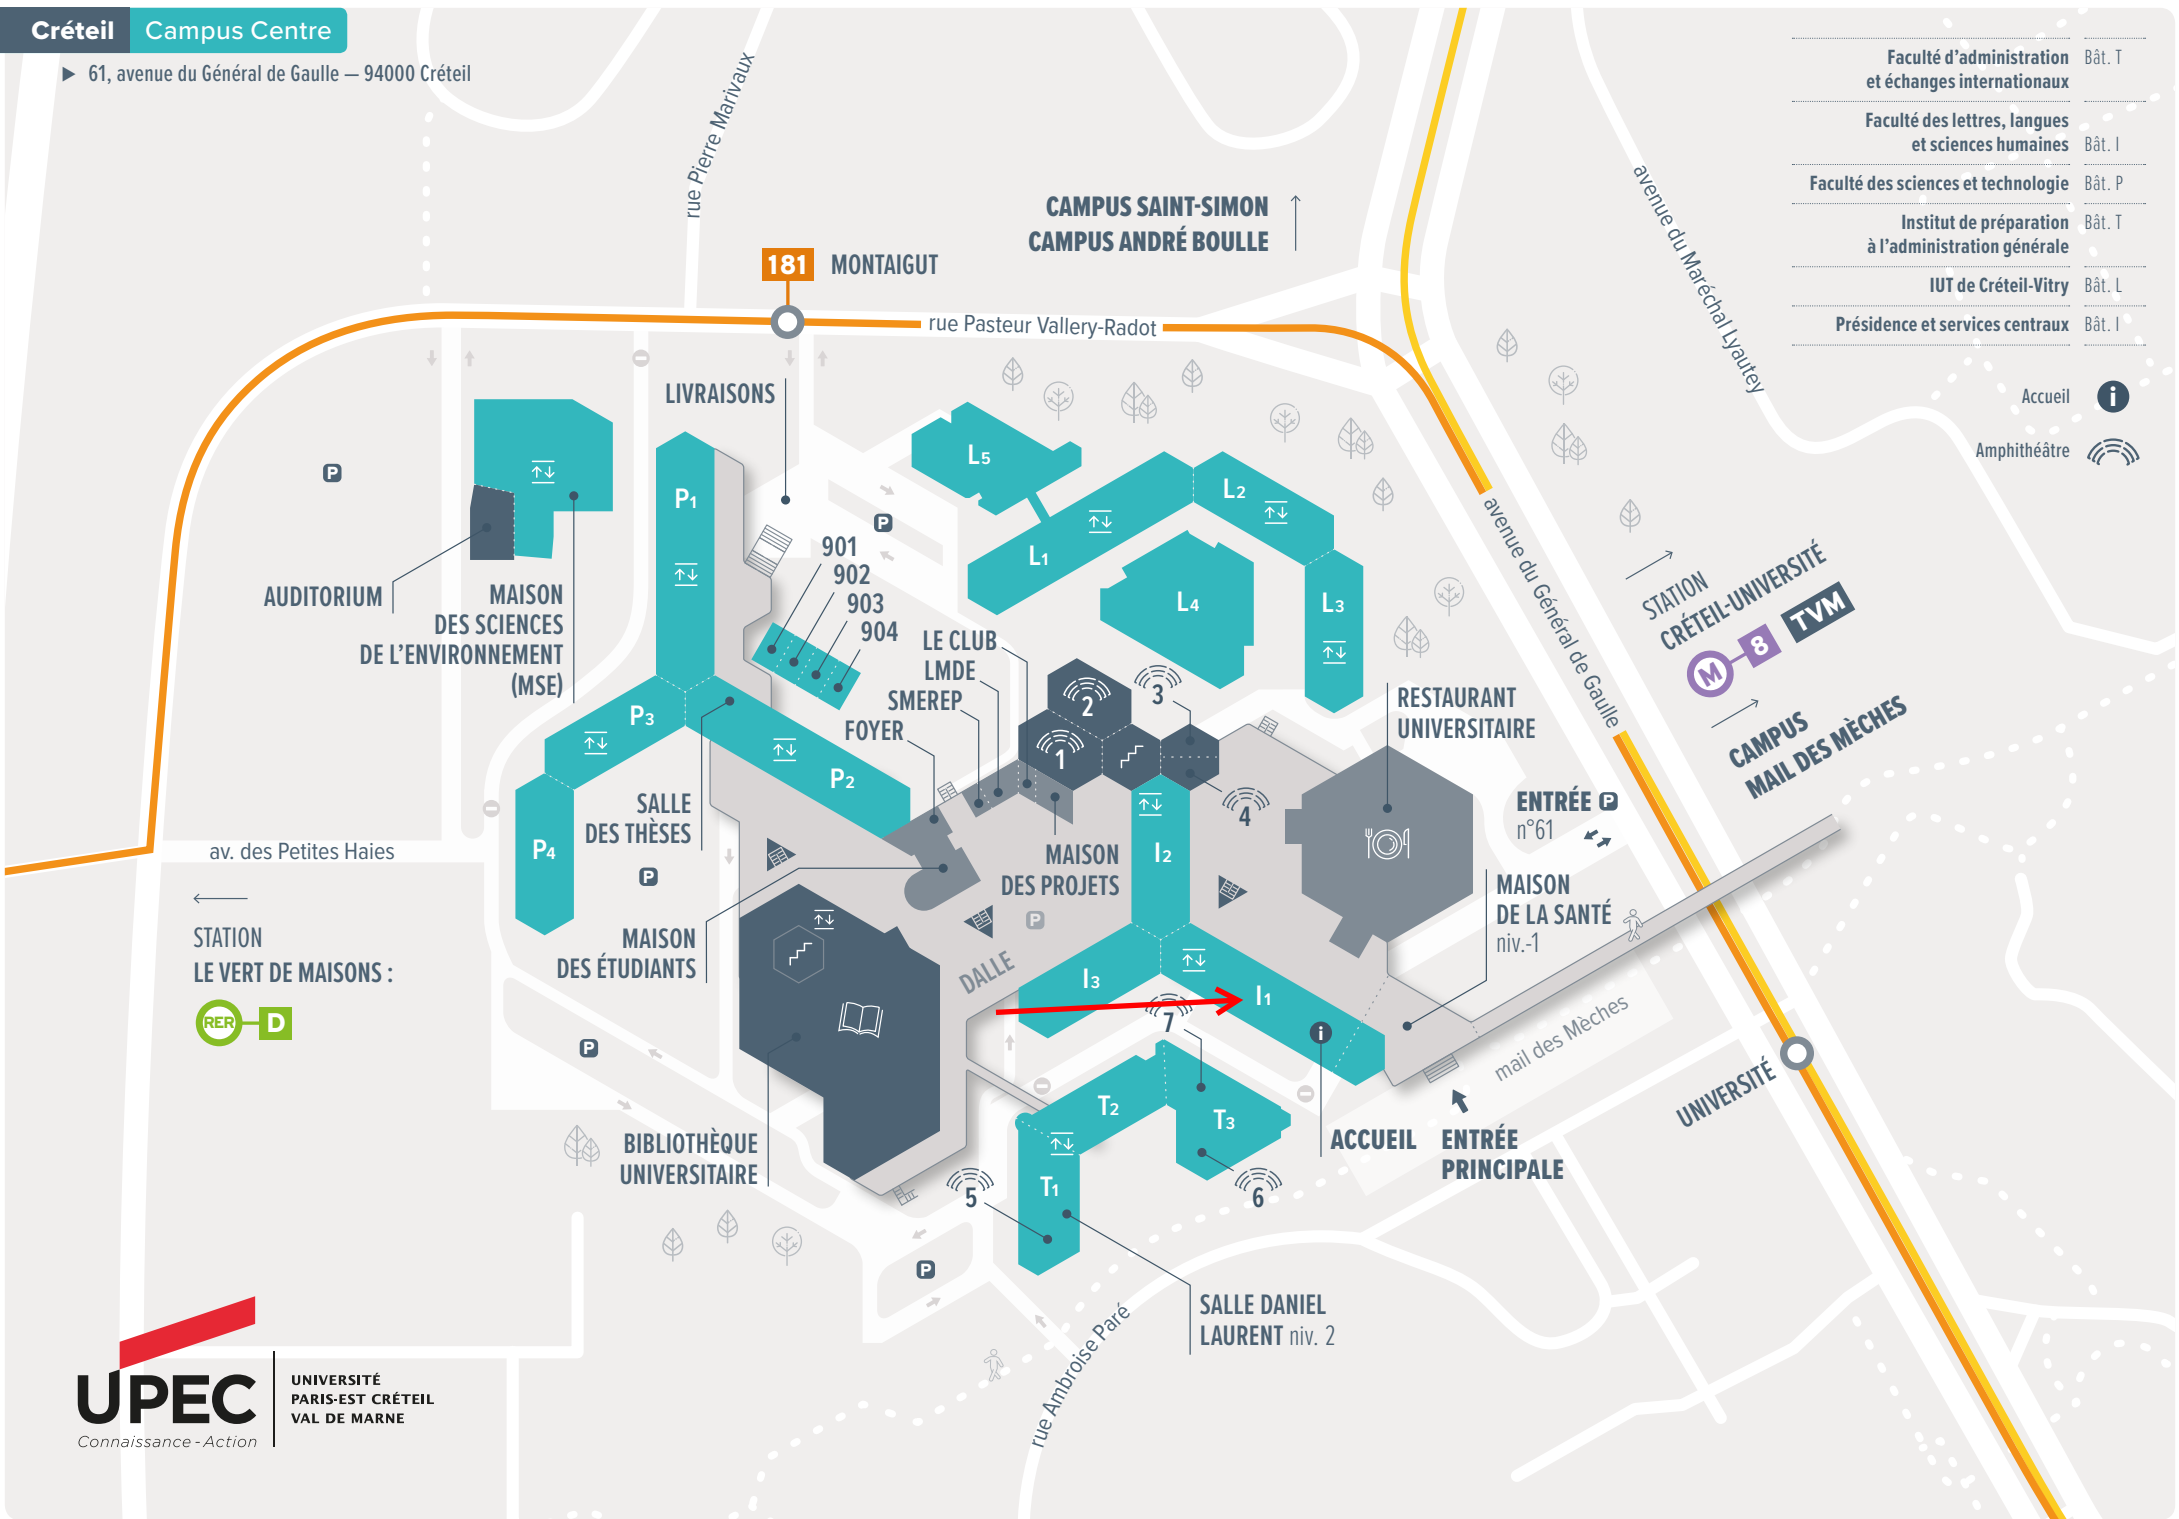

Faculté d'administration et échanges internationaux	Bât. T
Faculté des lettres, langues et sciences humaines	Bât. I
Faculté des sciences et technologie	Bât. P
Institut de préparation à l'administration générale	Bât. T
IUT de Créteil-Vitry	Bât. L
Présidence et services centraux	Bât. I

Accueil

Amphithéâtre

STATION CRÉTEIL-UNIVERSITÉ

CAMPUS MAIL DES MÈCHES

STATION LE VERT DE MAISONS :